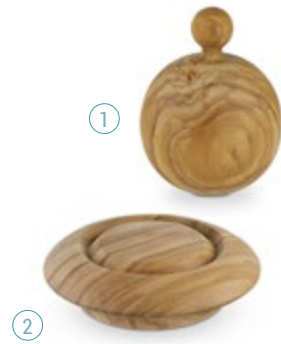

Spare parts for special edition olive wood

Name	Art. Nr.	RRP
Olive wood lid for Alladin 1.3 l; approx. 50 mm Ø (1)	Art. 7108	14,90 €
Olive wood lid for Cadus 1 l; approx. 80 mm Ø (2)	Art. 8941	17,90 €
Olive wood lid for Cadus 1.5 l; approx. 85 mm Ø	Art. 8968	19,90 €