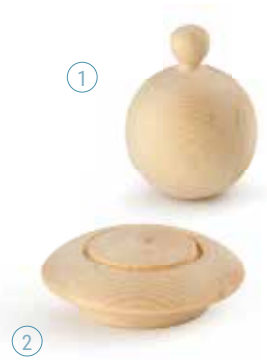

②

ERSATZTEILE

Ersatzteile für Pinus Cembra Wasser

Name	Art. Nr.	UVP
Zirbenholz-Deckel für Alladin 1.3 l ca. 50 mm Ø (1)	Art. 7109	12,90 €
Zirbenholz-Deckel für Cadus 1 l ca. 80 mm Ø	Art. 8909	13,50 €
Zirbenholz-Deckel für Cadus 1.5 l ca. 85 mm Ø (2)	Art. 8969	15,50 €
Zirbenholz-Deckel für Universe 10 l; ca. 100 mm Ø	Art. 7309	69,00 €

Ersatzteile für Sonderedition Olivenholz

Name	Art. Nr.	UVP
Olivenholz-Deckel für Alladin 1.3 l ca. 50 mm Ø (1)	Art. 7108	14,90 €
Olivenholz-Deckel für Cadus 1 l ca. 80 mm Ø (2)	Art. 8941	17,90 €
Olivenholz-Deckel für Cadus 1.5 l ca. 85 mm Ø	Art. 8968	19,90 €