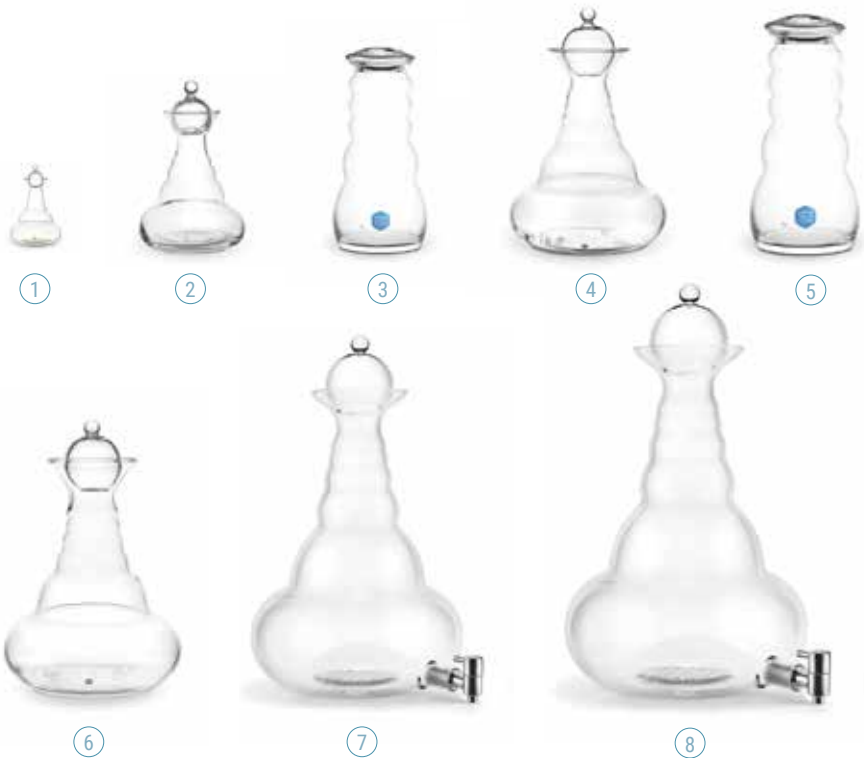

$$1+1=2, 1+2=3, 2+3=5, 3+5=8, 5+8=13, 8+13=21, \\ 21+34=55, 34+55=89, 55+89=144, \dots$$

Fibonacci-Folge

$$34:21=1,62, 55:34=1,62, 89:55=1,62$$

Das Verhältnis zwischen zwei aufeinanderfolgenden Zahlen in der Fibonacci-Folge ist immer 1,62, was dem Goldenen Schnitt entspricht.

¹ https://de.wikipedia.org/wiki/Goldener_Schnitt

KARAFFEN UND KRÜGE

Karaffen und Krüge sind nach den Proportionen des Goldenen Schnitts gestaltet, wodurch sie das Wasser strukturieren und dessen Geschmack verbessern. Da wir Menschen unterschiedlich sind und verschiedene Bedürfnisse haben, können Sie aus **acht verschiedenen Größen wählen**.