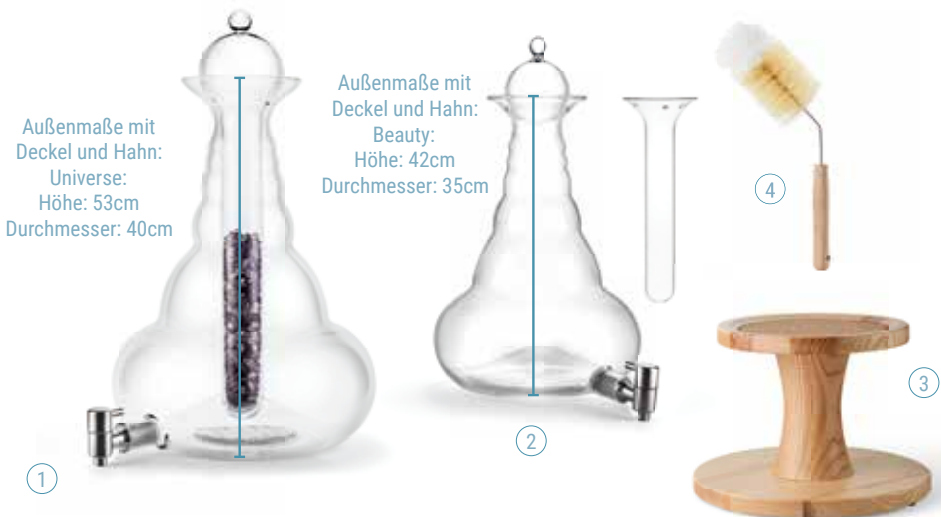

Inklusive Glaseinsatz (für Eiswürfel, Wassersteinmischungen, Deko-Material oder sonstige zusätzliche Vitalisierungsmedien wie Edelsteine) und Verschuß-Stöpsel. Die Edelsteine sind nicht enthalten, können aber zusätzlich erworben werden.

Name	Art. Nr.	UVP (€)
Karaffe Universe 10 | Basic (1)	Art. 7300	369,00 €
Karaffe Universe 10 | Gold	Art. 7310	419,00 €
Karaffe Universe 10 | Platin	Art. 7316	419,00 €
Universe Eschenholz Unterbau*	Art. 7307	159,00 €
Karaffe Beauty 5 | Basic	Art. 7400	349,00 €
Karaffe Beauty 5 | Gold ab 07.2026 lieferbar	Art. 7410	369,00 €
Karaffe Beauty 5 | Platin (2)	Art. 7416	369,00 €
Beauty Eschenholz Unterbau* (3)	Art. 7407	139,00 €
Edelsteinmischung ca. 500 g (Amethyst, Rosenquarz, Bergkristall)	Art. 2091	45,00 €
Karaffenbürste für Alladin, Alladin Family und Beauty (Naturfasern 44 cm)	Art. 2005	13,90 €
Karaffenbürste für Universe (Naturfasern 70 cm) (4)	Art. 2006	17,90 €

*unbehandelt mit rutschfester Korkunterlage. Auf Anfrage gegen Aufpreis farbig geölt.