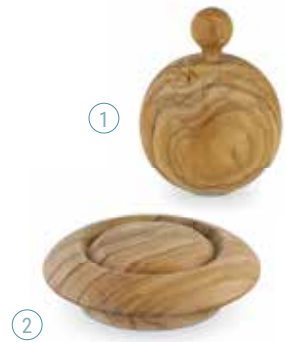

②

ERSATZTEILE

Ersatzteile für Pinus Cembra Wasser

Name	Art. Nr.	UVP
Zirbenholz-Deckel für Alladin 1.3 l ca. 50 mm Ø (1)	Art. 7109	12,90 €
Zirbenholz-Deckel für Cadus 1 l ca. 80 mm Ø	Art. 8909	13,50 €
Zirbenholz-Deckel für Cadus 1.5 l ca. 85 mm Ø (2)	Art. 8969	15,50 €
Zirbenholz-Deckel für Universe 10 l; ca. 100 mm Ø	Art. 7309	69,00 €

Ersatzteile für Sonderedition Olivenholz

Name	Art. Nr.	UVP
Olivenholz-Deckel für Alladin 1.3 l ca. 50 mm Ø (1)	Art. 7108	14,90 €
Olivenholz-Deckel für Cadus 1 l ca. 80 mm Ø (2)	Art. 8941	17,90 €
Olivenholz-Deckel für Cadus 1.5 l ca. 85 mm Ø	Art. 8968	19,90 €