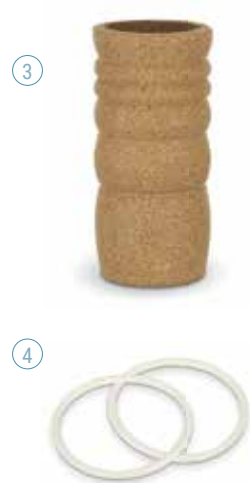

Name	Art. Nr.	UVP
Ersatzflasche ohne Deckel, 0.7 l große Öffnung	Art. 8872	15,90 €
Ersatzflasche ohne Deckel für Lagoena, 0.7 l kleine Öffnung	Art. 8842	15,90 €
Korkmantel für Flasche, 0.3 l	Art. 8883	15,90 €
Korkmantel für Flasche, 0.5 l (3)	Art. 8833	15,90 €
Korkmantel für Flasche, 0.7 l	Art. 8843	16,90 €
Kautschukringe, 1 Paar, Ø 60 mm für Trinkflaschen, 0.3 l	Art. 1204	4,50 €
Kautschukringe, 1 Paar, Ø 70 mm für Trinkflaschen 0.5 l und 0.7 l (4)	Art. 8834	4,50 €
Edelstahlring mit Lochbohrung für Thank you, 0.3 l	Art. 1235*	4,00 €
Edelstahlkappe für Thank you, 0.3 l	Art. 1237*	4,00 €
Dichtungseinlage Bio-PE aus Zuckerrohr, 2 Stück für Thank you, 0.3 l	Art. 1236*	2,00 €

*solange Vorrat reicht